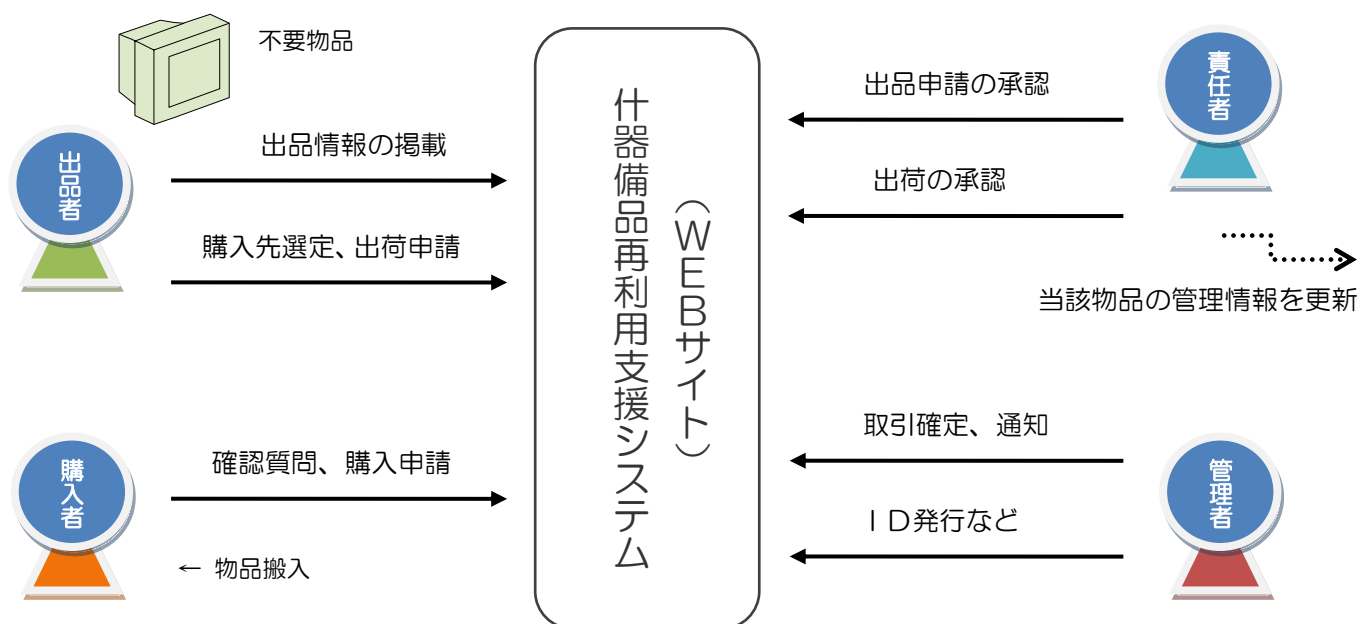

什器備品再利用支援システムは、学校や企業内の各部署間に配置されている什器備品を再利用・管理するためのソフトウェアパッケージです。什器備品の名称・所有・状態・写真・数量・サイズ・購入日・金額等の情報記録、資産管理にとっても有効です。システムのWEBサイトを通じ、部署間の什器備品の情報交換、リクエストや移動手続きなどが簡単に実現します。無償譲渡だけでなく、不要な什器備品の価格を設定することにより、有償譲渡とした予算外の収入も獲得できます。

利用者（アカウント別）			
未登録者 システム利用 ID を持たない方は基本的に利用できません（一部の公開情報のみ閲覧可）	一般利用者 ● 出品情報の掲載 ● 購入者の選定 ● 掲載情報の閲覧 ● 購入予算入力、申請 ● 質問事項のやり取り ● 納品時期などの調整 ● 公開掲示板	什器備品管理責任者 ● 出品申請の承認 ● 購入出荷先の承認 購買成立後 ● 什器備品管理情報の更新処理 ・ 伝票形式 ・ オンライン	システム管理者 ● 全機能を利用可能 ● 出品情報審査、公開 ● 取引確定、通知 ● ID 発行、個別権限設定等の管理機能

その他について

- 価格：OPEN
- 動作環境：CentOS 7.4 / PHP 7.2 / DB My SQL 5.7 / Apache 2.4 / メモリ2G 以上
- ブラウザ：IE_9 以上 / chrome

開発元：株式会社ノーステクノロジー
TEL 011-707-5344
〒060-0809 札幌市北区北9条西3丁目1-1
Email: postbox@north-t.co.jp